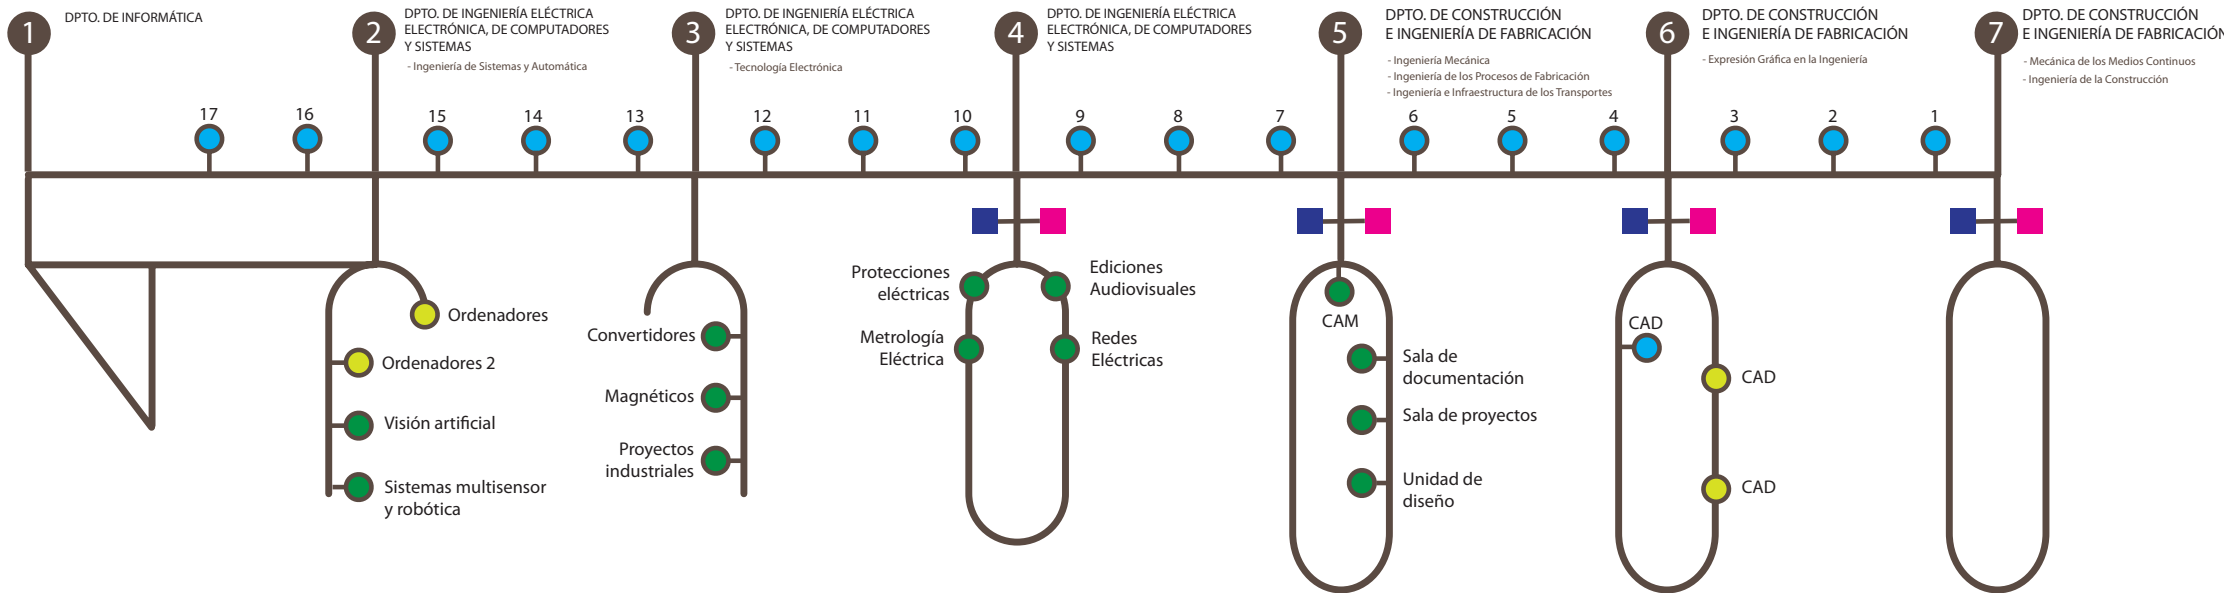

Escuela Politécnica de Ingeniería de Gijón

EDIFICIO DPTAL. OESTE - PLANTA 1

ZONA VERDE

- Espacios comunes
- Laboratorios
- Aulas de teoría
- Aulas de informática
- Indicaciones
- Aseos (hombres/mujeres)

← Edificio Principal

Aularios →

APARCAMIENTO

ZONA VERDE